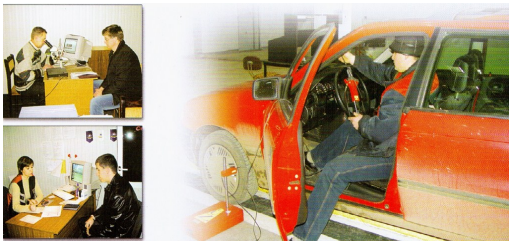

Din 2005, vicepreședinte al Confederației Sindicatelor Libere din RM «Solidaritate».

Întreprinderea specializată «Muncești-Service» SA prestează servicii de procurare a mijloacelor de transport, adaptate la drumurile și la condițiile climaterice ale. Moldovei și servicii de mentenanță a mașinilor în stare perfectă. Creată în anul 1991, compania «Muncești-Service» se ocupă de soluționarea unui șir de probleme cu care se confruntă posesorii mijloacelor de transport sau întreprinderile ce dispun de transport de serviciu. Întreprinderea prestează servicii, variate ca gen și complexitate, posesorilor de mașini mici și de microbuze, testează mașinile (la cumpărare și vânzare), efectuează certificarea mijloacelor de transport, inclusiv a celor pentru transportarea mărfurilor periculoase și a călătorilor. Întreprinderea acordă atenție deosebită procesului de perfecționare și reciclare a șoferilor angajați în transportarea călătorilor și a mărfurilor periculoase; ma-nagerilor întreprinderilor de transport și stațiilor auto, a specialiștilor din domeniul securității circulației rutiere. «Muncești-Service» a stabilit relații eficiente cu parteneri din Polonia, România, Lituania, Letonia, Ucraina etc., constituind cu structuri similare din aceste țări întreprinderi mixte. De mai mulți ani întreprinderea colaborează cu firma producătoare de utilaj pentru diagnosticare și certificare auto «Cartec».